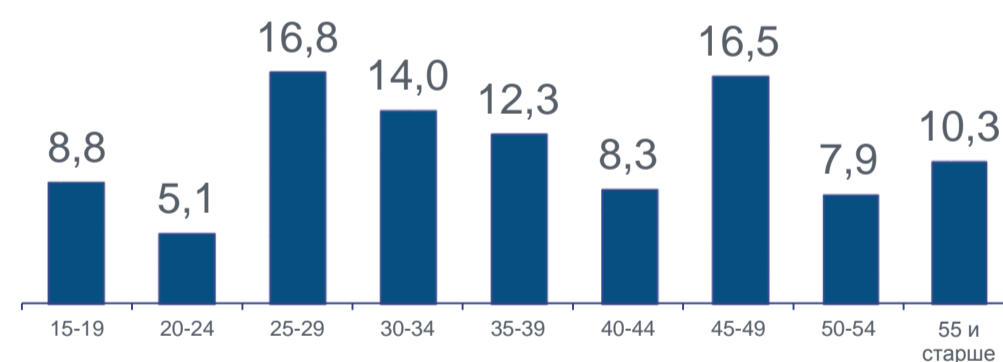

ЗАНЯТОСТЬ И БЕЗРАБОТИЦА В АЛТАЙСКОМ КРАЕ*

III КВАРТАЛ 2023 ГОДА, В ПРОЦЕНТАХ

Уровень занятости

Распределение числа занятых по возрастным группам

городское население

69,0

сельское население

56,7

мужчины

71,4

женщины

58,0

Структура занятого населения по уровню образования

Уровень безработицы

Распределение числа безработных по возрастным группам

Среднее время поиска работы

6,4
месяца

городское население

2,6

сельское население

4,5

мужчины

3,0

женщины