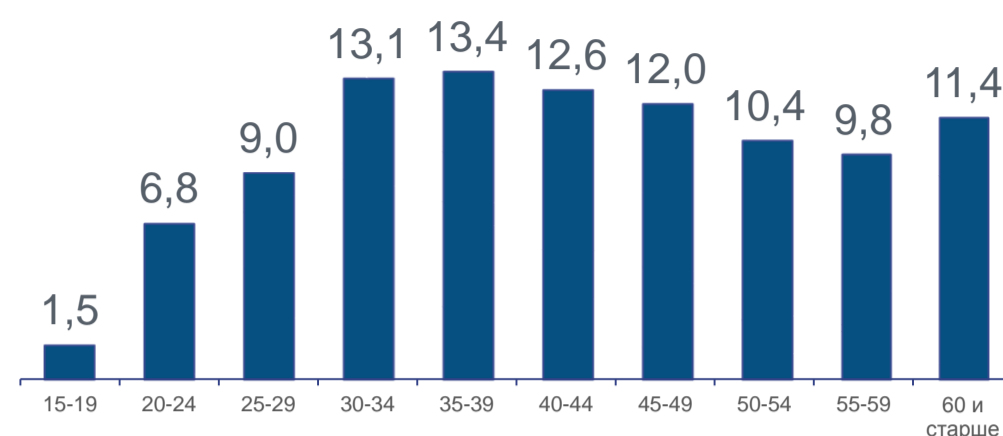

ЗАНЯТОСТЬ И БЕЗРАБОТИЦА В АЛТАЙСКОМ КРАЕ*

III КВАРТАЛ 2023 ГОДА, В ПРОЦЕНТАХ

Уровень занятости

Распределение числа занятых по возрастным группам

городское население

69,0

сельское население

56,7

мужчины

71,4

женщины

58,0

Структура занятого населения по уровню образования

Уровень безработицы

Распределение числа безработных по возрастным группам

Среднее время поиска работы

6,4
месяца

городское население

2,6

сельское население

4,5

мужчины

3,0

женщины